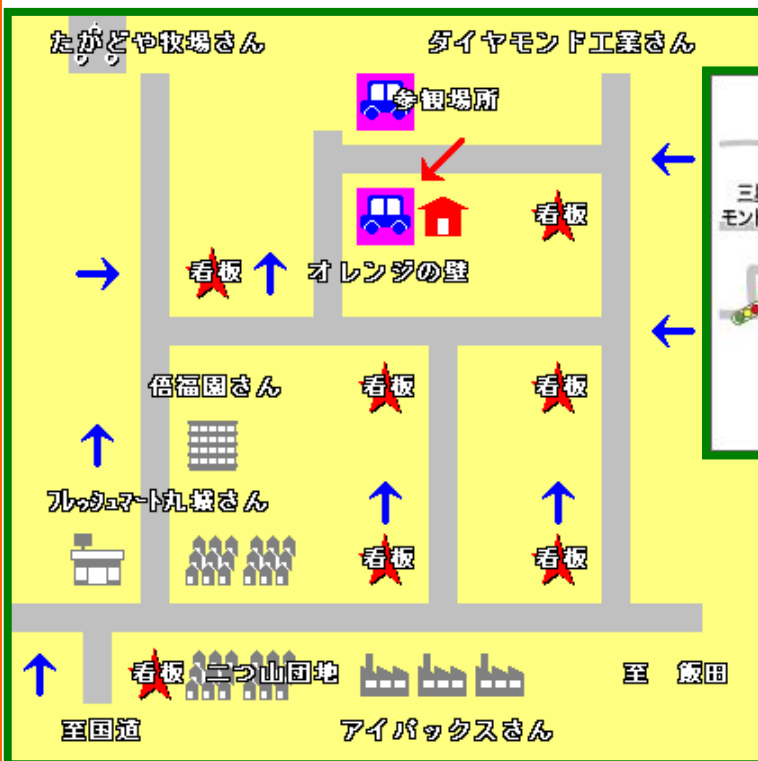

完成参観場所
(飯田市山本6720付近)

案内旗を目印に
お越し下さい。

今日もありがとうの心で
番匠屋
ロハスデザインユニバーサル住宅

有限会社 中島建築所

中島建築所 姫Design工房 建築士事務所

TEL 0265-24-4528
FAX 0265-24-4553

飯田市松尾常盤台72-1
フリーダイヤル

0120-4846-54

HP <http://www.iida-nakaken.co.jp/>

あなたの衛にも...
木の家にやさしい 外張り断熱工法
エアサイクルの家

ホームページ

中島建築所 検索

← 中島建築所ブログ

担当者 中島 誠
携帯 090-2533-4868