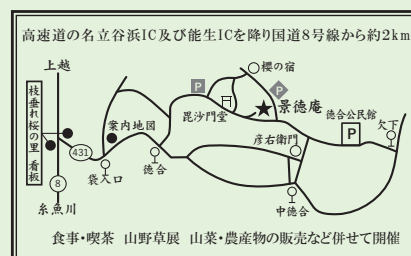

かやぶき民家 里帰りシリーズ in 糸魚川

早津 剛 展

徳合の家 F50 2017

©早津ギャラリー

会 期 2018年4月14日(土)～22日(日)

会期中に前期と後期(4/19)で作品の入れ替えがあります

会 場 景德庵 古民家ギャラリー
(新潟県糸魚川市大字徳合5284番地)

開館時間 10:00～17:00(最終日16:00) 入場無料