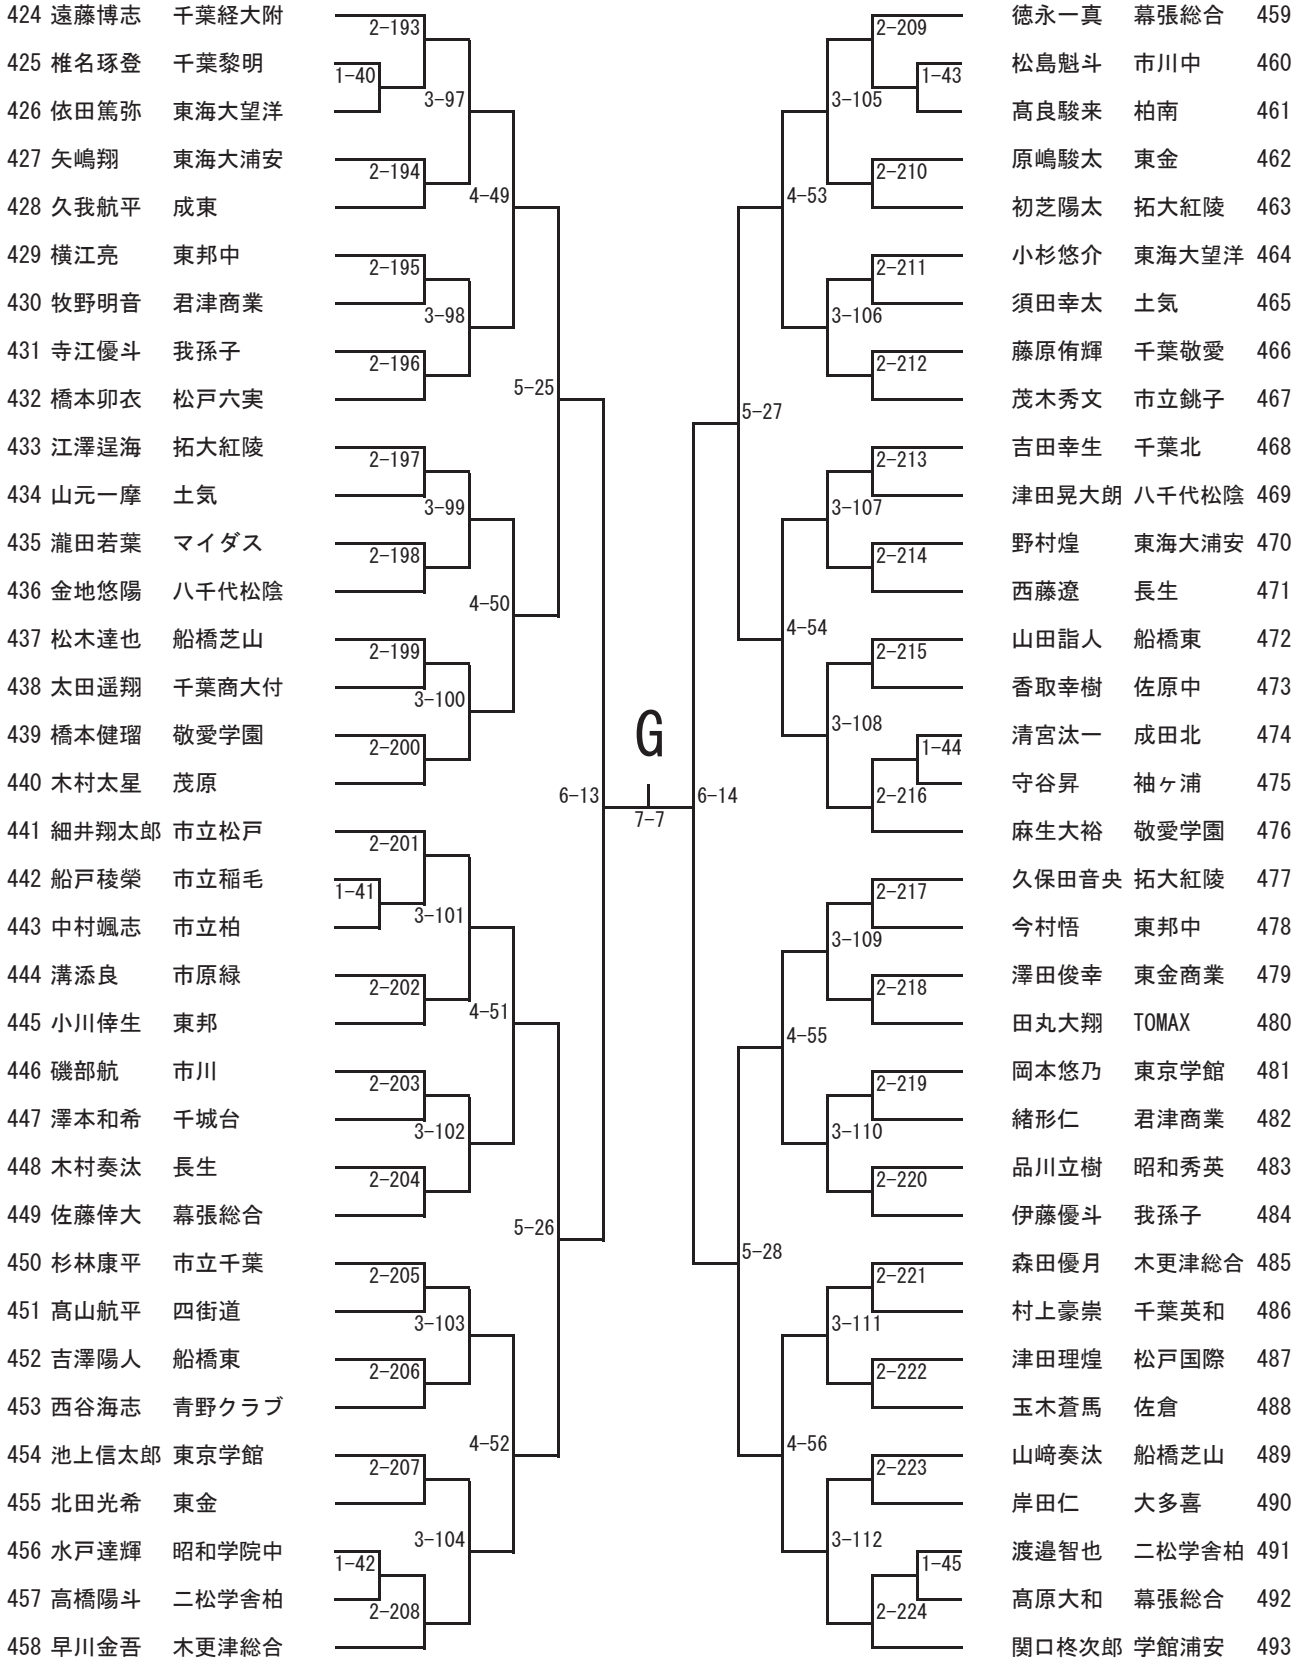

男子シングルス (2)

11月17日(日)

男子シングルス (3)

11月17日(日)

- 142 大場智也 学館浦安
- 143 高橋怜生 我孫子
- 144 安田迅 八千代松陰
- 145 高橋陽斗 敬愛学園
- 146 米田裕典 成田
- 147 石川絢貴 大多喜
- 148 釜元悠寿 卓球技塾
- 149 宮野海斗 拓大紅陵
- 150 山下龍大 君津商業
- 151 森本翼 東邦中
- 152 染谷龍之介 市立松戸
- 153 川島冬夢 船橋芝山
- 154 毛原悠登 袖ヶ浦
- 155 時崎啓太 佐倉
- 156 橋本直旺 千城台
- 157 木村太紀 幕張総合
- 158 高地駿 茂原北陵
- 159 張田海路 松戸六実
- 160 中嶋優斗 東邦
- 161 鈴木匠 柏南
- 162 森山怜郎 幕張総合
- 163 戸倉啓杜 東海大望洋
- 164 鈴木寛人 市立千葉
- 165 武内颯稀 みそらTTS
- 166 檜垣裕希 市川
- 167 齋藤寛弥 長生
- 168 大宮一翔 東金
- 169 小島伊織 八千代西
- 170 眞榮城勇氣 拓大紅陵
- 171 長谷川巧 二松学舎柏
- 172 渡邊創太 昭和秀英中
- 173 大塚縁 船橋芝山
- 174 根本青 東京学館
- 175 星野航輝 市立銚子
- 176 本田幸杜 千葉商大付

男子シングルス (4)

11月17日(日)

男子シングルス (5)

11月17日(日)

男子シングルス (6)

11月17日(日)

男子シングルス (7)

11月24日(日)

男子シングルス (8)

11月24日(日)

女子シングルス (1)

11月24日(日)

女子シングルス (2)

11月24日(日)

58 吉住文禎 和洋国府台		桑本一花 木更津総合 86
59 小野裕莉子 東邦		橋本有紗 市川 87
60 佐伯奏羽 東京学館		渡邊心愛 我孫子 88
61 加藤あおい 県立千葉		小川彩華 東邦 89
62 末吉亜美 大多喜		石原知佳 佐倉 90
63 塚原萌花 姉崎		木川紗彩 東金 91
64 秋野ころろ 千葉東		古矢夢歩 昭和秀英 92
65 齋須夢叶 鎌ヶ谷		吉田啓乃 東海大浦安 93
66 岡部美月 市川		折田和歌子 八千代松陰 94
67 遠藤彩美 拓大紅陵		仲宗根侑寿 幕張総合 95
68 渡邊稀ノ果 市立銚子		伊藤優那 袖ヶ浦 96
69 實川志歩 木更津総合		北島榛華 松戸六実 97
70 柳柚希 柏南		木内瑠奏 銚子商業 98
71 弘海瑠奈 千葉経大附		左近莉緒菜 TOMAX 99
72 下村文乃 敬愛学園		平野杏奈 流山アストロズ 100
73 渡邊凜 茂原		生方菜々 千葉英和 101
74 太田ここは 柏ソレイユ		長内悠里 船橋東 102
75 坂尾胡々菜 市立千葉		白石結彩 木更津東 103
76 原田莉々子 東海大望洋		星野巴 成田北 104
77 坂崎瑠花 八千代松陰		坪井香那 千葉商大付 105
78 大西望結 二松学舎柏	齊藤莉央 敬愛学園 106	
79 山中瑠音 袖ヶ浦	藤田有良 拓大紅陵 107	
80 皆越陽向 幕張総合	野口彩香 市立稲毛 108	
81 菅野満里奈 茂原北陵	小林友葉 成東 109	
82 木前早葵 松戸六実	小松稚愛 市立銚子 110	
83 王睿軒 東邦中	安本莉菜 千城台 111	
84 山本美結 船橋東	高橋咲紀 市川 112	
85 新開千裕 千葉商大付	落合夏鈴 千葉経大附 113	

女子シングルス (3)

11月24日(日)

女子シングルス (4)

11月24日(日)