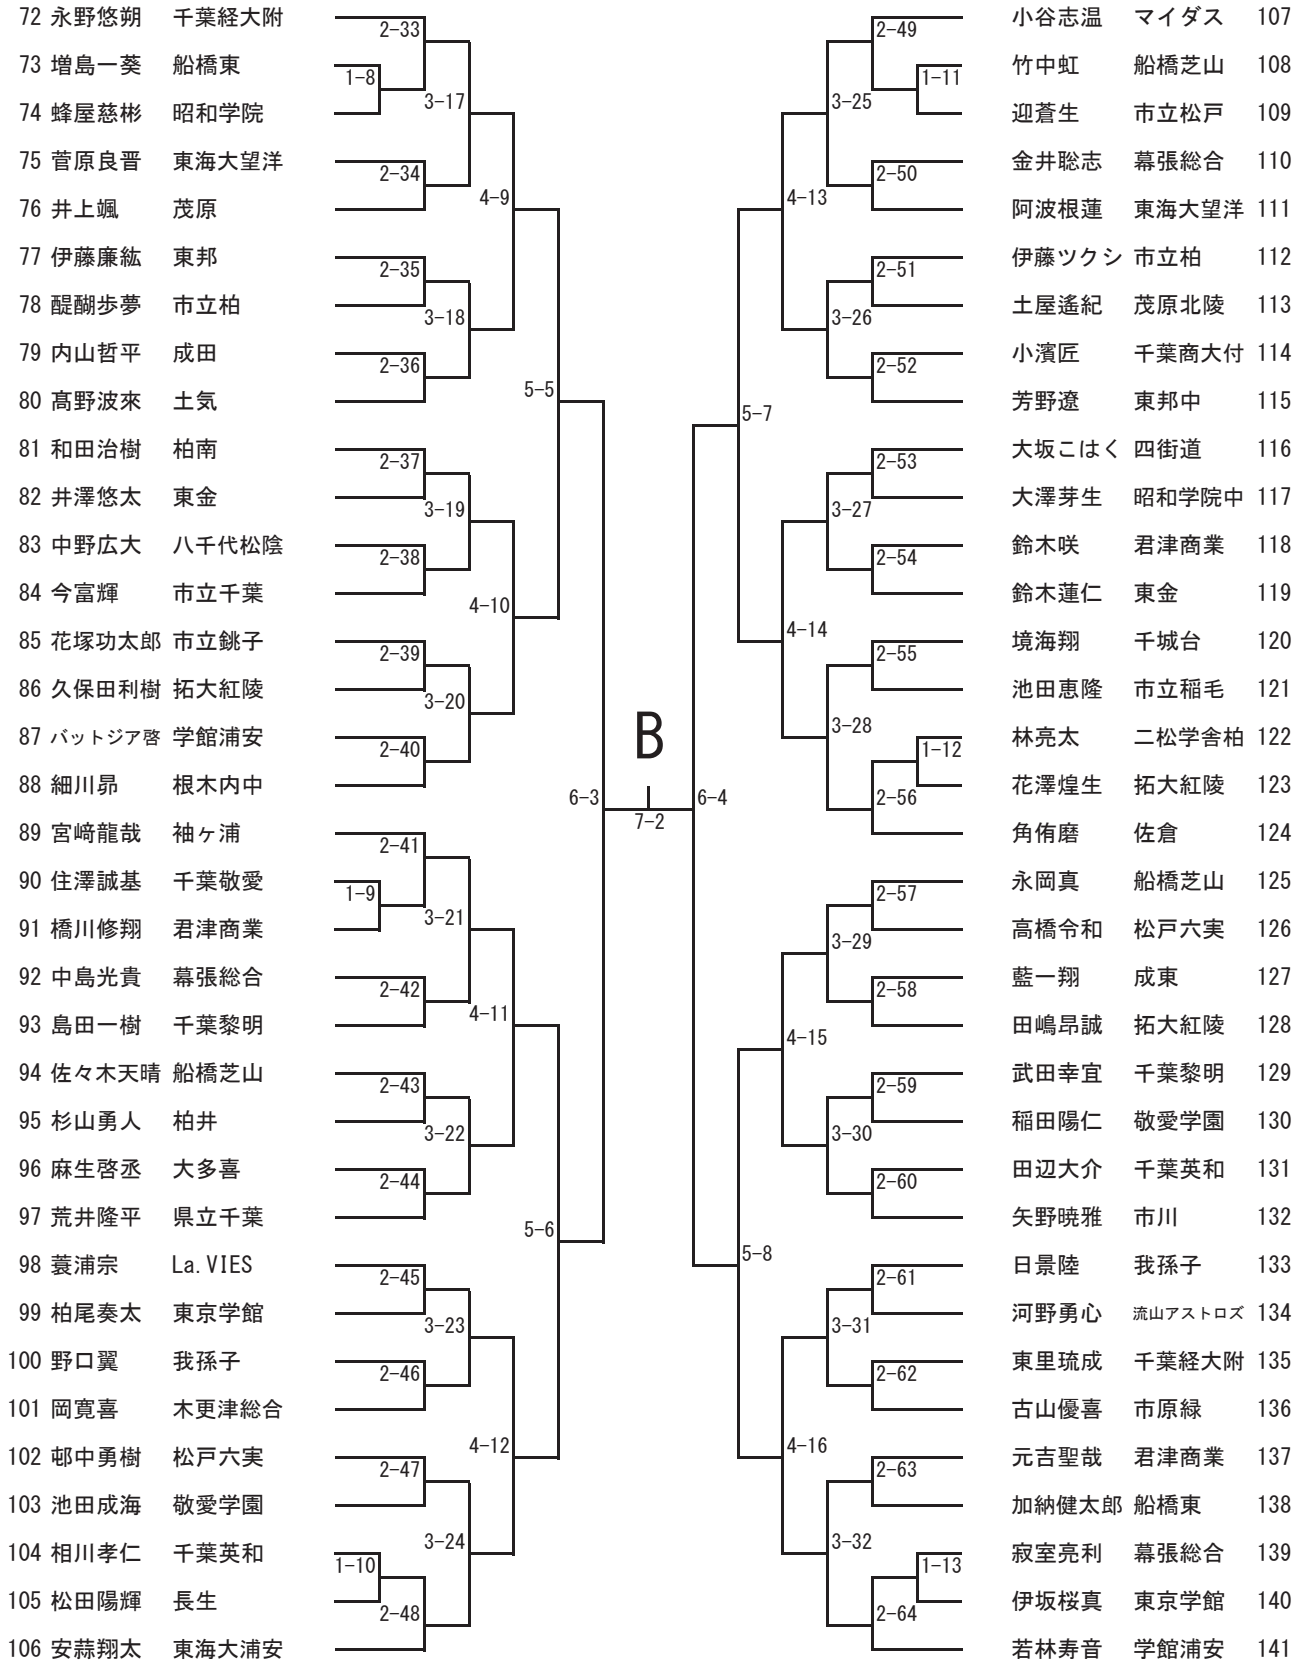

男子シングルス (2)

11月17日(日)