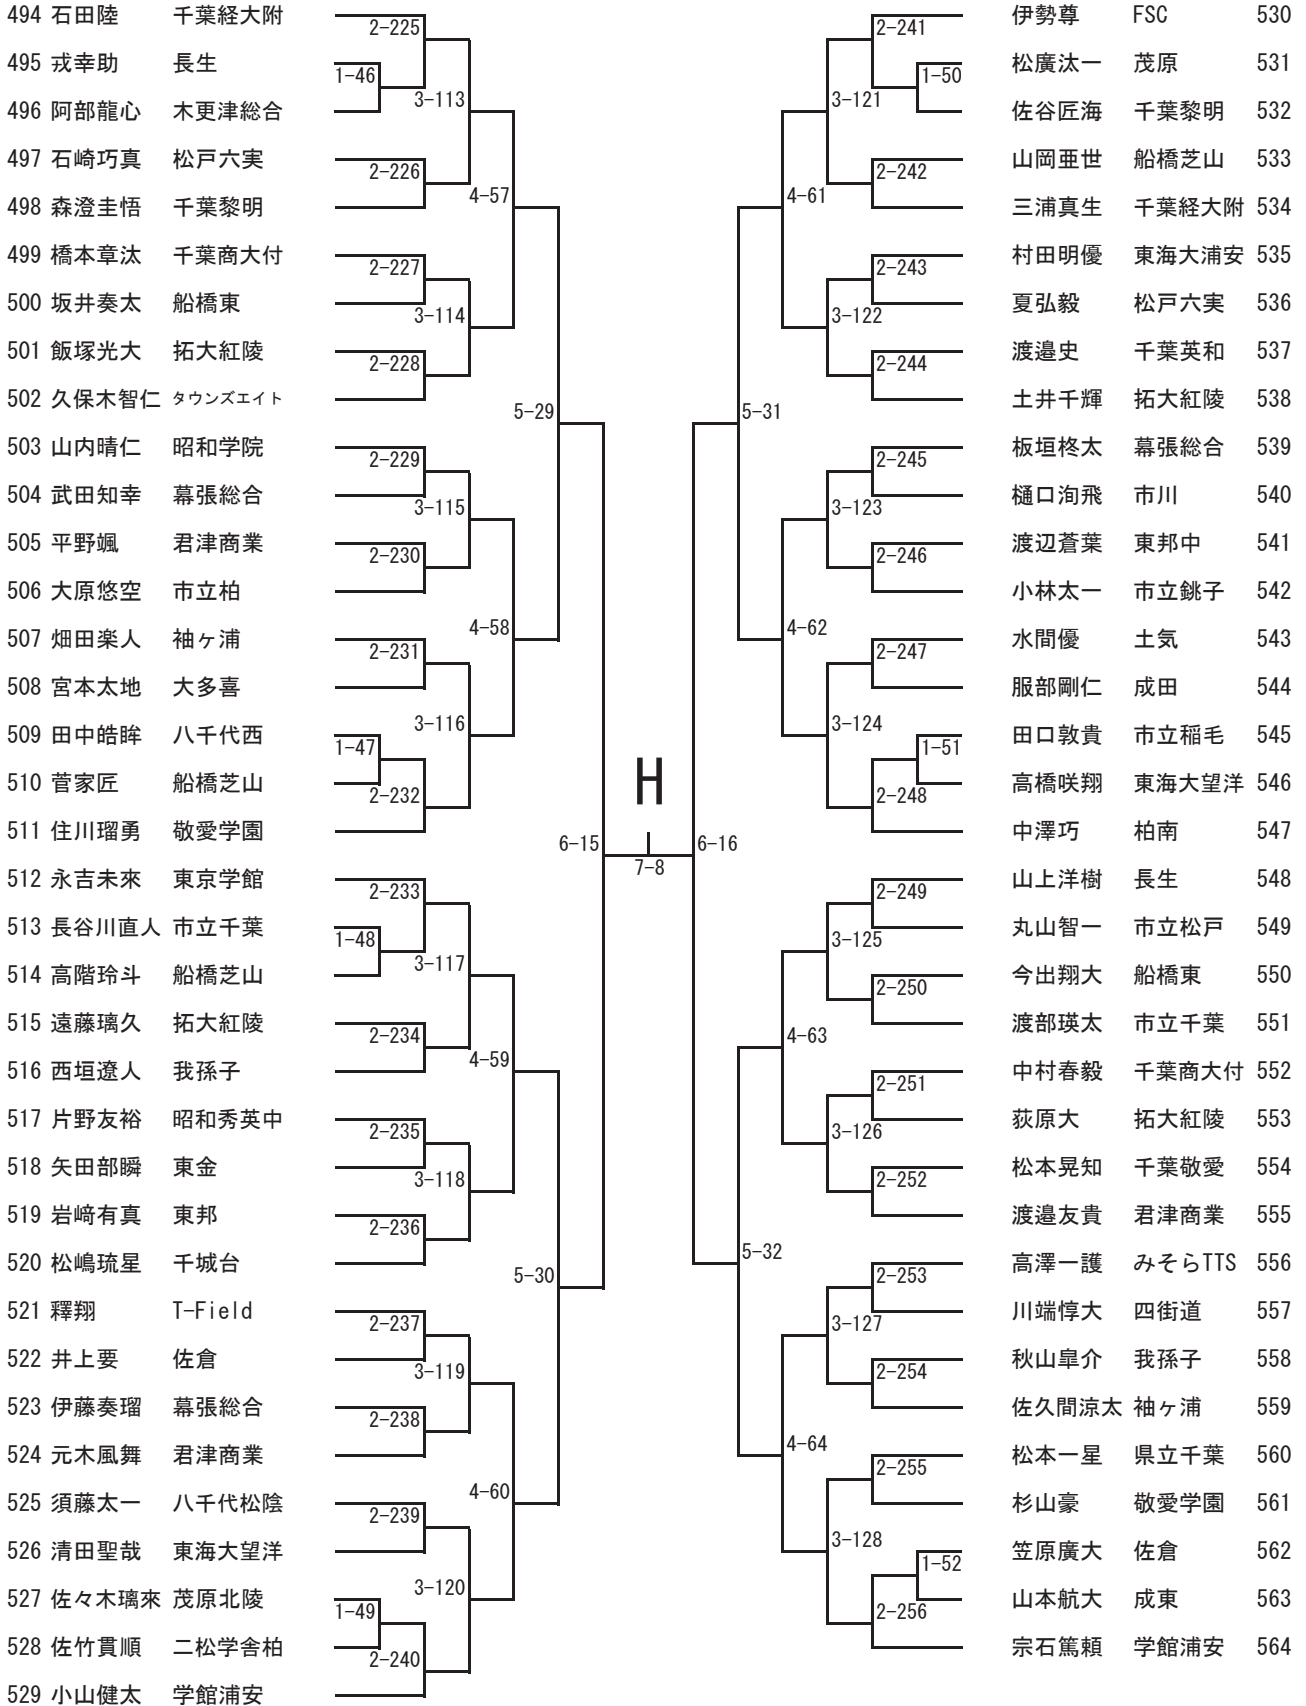

男子シングルス (2)

11月17日(日)

男子シングルス (3)

11月17日(日)

- 142 大場智也 学館浦安
- 143 高橋怜生 我孫子
- 144 安田迅 八千代松陰
- 145 高橋陽斗 敬愛学園
- 146 米田裕典 成田
- 147 石川絢貴 大多喜
- 148 釜元悠寿 卓球技塾
- 149 宮野海斗 拓大紅陵
- 150 山下龍大 君津商業
- 151 森本翼 東邦中
- 152 染谷龍之介 市立松戸
- 153 川島冬夢 船橋芝山
- 154 毛原悠登 袖ヶ浦
- 155 時崎啓太 佐倉
- 156 橋本直旺 千城台
- 157 木村太紀 幕張総合
- 158 高地駿 茂原北陵
- 159 張田海路 松戸六実
- 160 中嶋優斗 東邦
- 161 鈴木匠 柏南
- 162 森山怜郎 幕張総合
- 163 戸倉啓杜 東海大望洋
- 164 鈴木寛人 市立千葉
- 165 武内颯稀 みそらTTS
- 166 檜垣裕希 市川
- 167 齋藤寛弥 長生
- 168 大宮一翔 東金
- 169 小島伊織 八千代西
- 170 眞榮城勇氣 拓大紅陵
- 171 長谷川巧 二松学舎柏
- 172 渡邊創太 昭和秀英中
- 173 大塚縁 船橋芝山
- 174 根本青 東京学館
- 175 星野航輝 市立銚子
- 176 本田幸杜 千葉商大付

男子シングルス (4)

11月17日(日)

男子シングルス (5)

11月17日(日)

男子シングルス (6)

11月17日(日)

男子シングルス (7)

11月24日(日)

男子シングルス (8)

11月24日(日)

女子シングルス (1)

11月24日(日)

女子シングルス (2)

11月24日(日)

58 吉住文禎 和洋国府台		桑本一花 木更津総合 86
59 小野裕莉子 東邦		橋本有紗 市川 87
60 佐伯奏羽 東京学館		渡邊心愛 我孫子 88
61 加藤あおい 県立千葉		小川彩華 東邦 89
62 末吉亜美 大多喜		石原知佳 佐倉 90
63 塚原萌花 姉崎		木川紗彩 東金 91
64 秋野ころろ 千葉東		古矢夢歩 昭和秀英 92
65 齋須夢叶 鎌ヶ谷		吉田啓乃 東海大浦安 93
66 岡部美月 市川		折田和歌子 八千代松陰 94
67 遠藤彩美 拓大紅陵		仲宗根侑寿 幕張総合 95
68 渡邊稀ノ果 市立銚子		伊藤優那 袖ヶ浦 96
69 實川志歩 木更津総合		北島榛華 松戸六実 97
70 柳柚希 柏南		木内瑠奏 銚子商業 98
71 弘海瑠奈 千葉経大附		左近莉緒菜 TOMAX 99
72 下村文乃 敬愛学園		平野杏奈 流山アストロズ 100
73 渡邊凜 茂原		生方菜々 千葉英和 101
74 太田ここは 柏ソレイユ		長内悠里 船橋東 102
75 坂尾胡々菜 市立千葉		白石結彩 木更津東 103
76 原田莉々子 東海大望洋		星野巴 成田北 104
77 坂崎瑠花 八千代松陰		坪井香那 千葉商大付 105
78 大西望結 二松学舎柏	齊藤莉央 敬愛学園 106	
79 山中瑠音 袖ヶ浦	藤田有良 拓大紅陵 107	
80 皆越陽向 幕張総合	野口彩香 市立稲毛 108	
81 菅野満里奈 茂原北陵	小林友葉 成東 109	
82 木前早葵 松戸六実	小松稚愛 市立銚子 110	
83 王睿軒 東邦中	安本莉菜 千城台 111	
84 山本美結 船橋東	高橋咲紀 市川 112	
85 新開千裕 千葉商大付	落合夏鈴 千葉経大附 113	

女子シングルス (3)

11月24日(日)

女子シングルス (4)

11月24日(日)