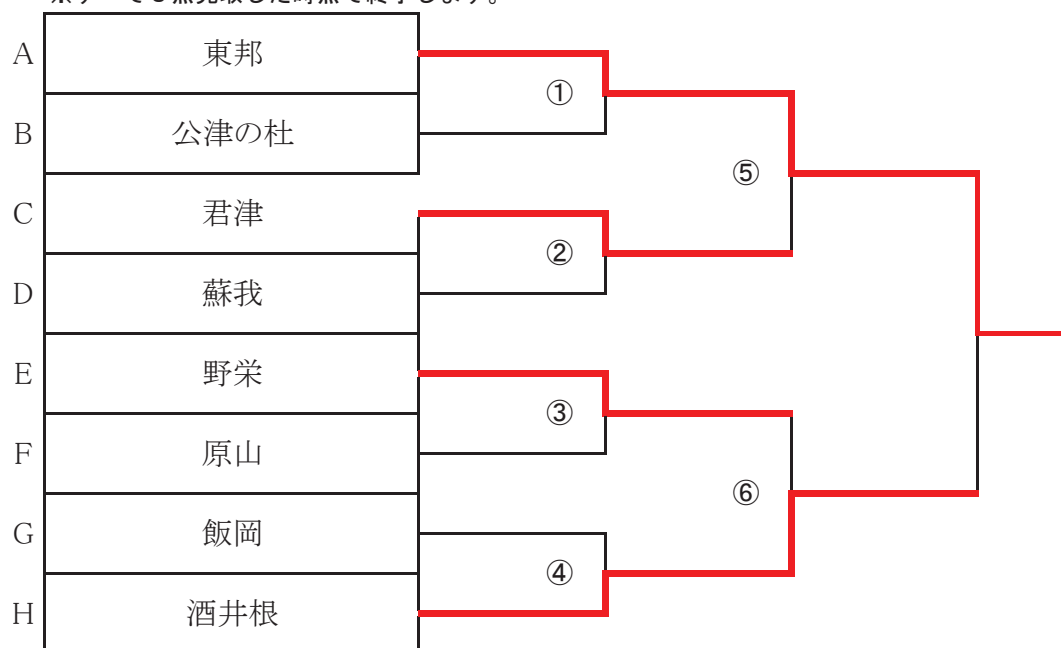

男子 I 部決勝トーナメント

※すべて3点先取した時点で終了します。