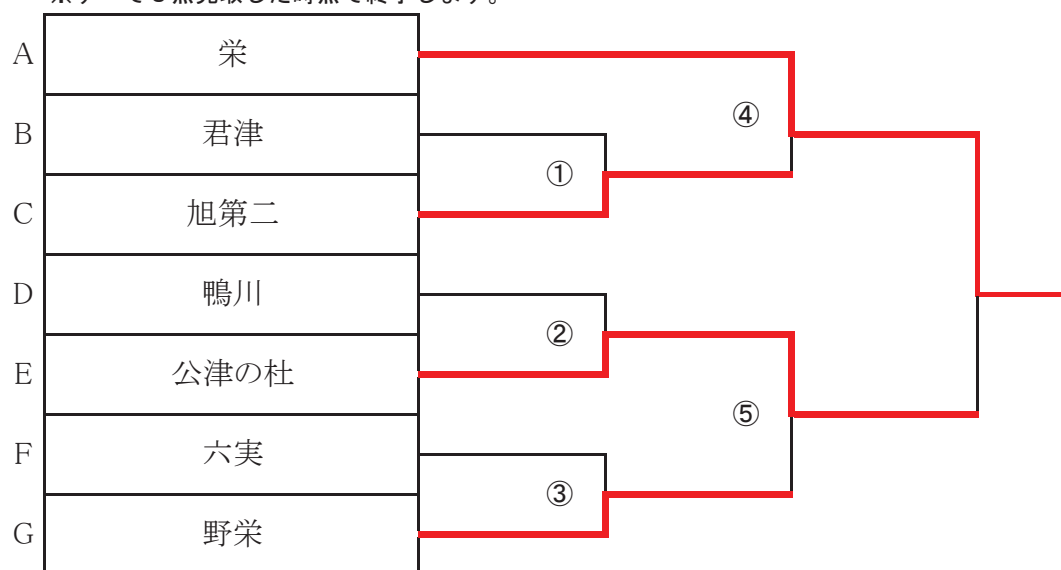

女子 I 部決勝トーナメント

※すべて3点先取した時点で終了します。