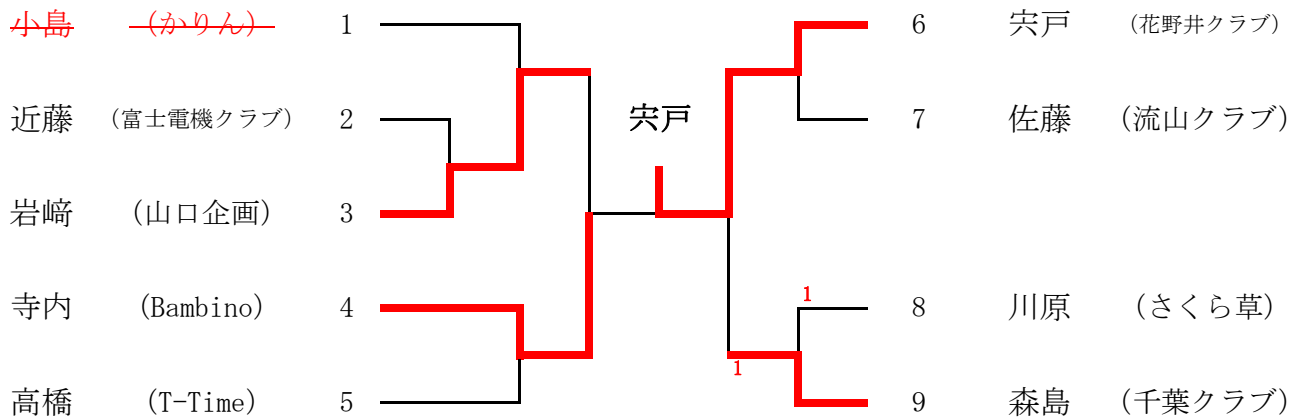

女子フォーティ (代表2名)

【Aブロック】

【Bブロック】

女子フィフティ (代表2名)

【Aブロック】

【Bブロック】

女子ローシックスティ (代表2名)

【Aブロック】