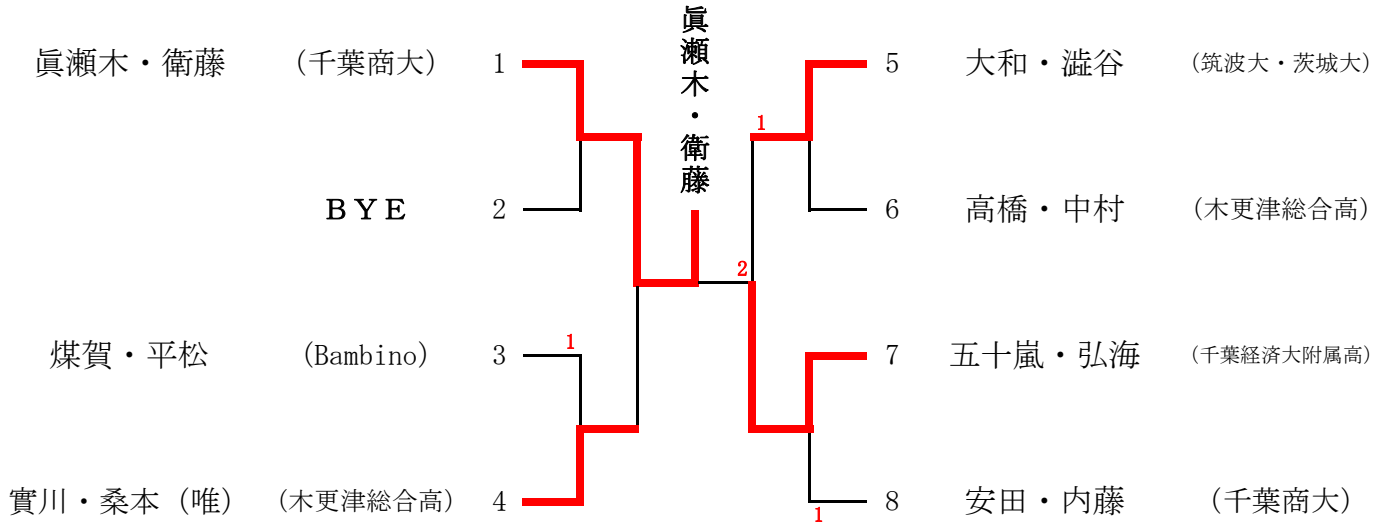

男子ダブルス (代表3組)

【Aブロック】

【Bブロック】

男子ダブルス (代表 3 組)

【Cブロック】

女子ダブルス (代表2組)

【Aブロック】

【Bブロック】