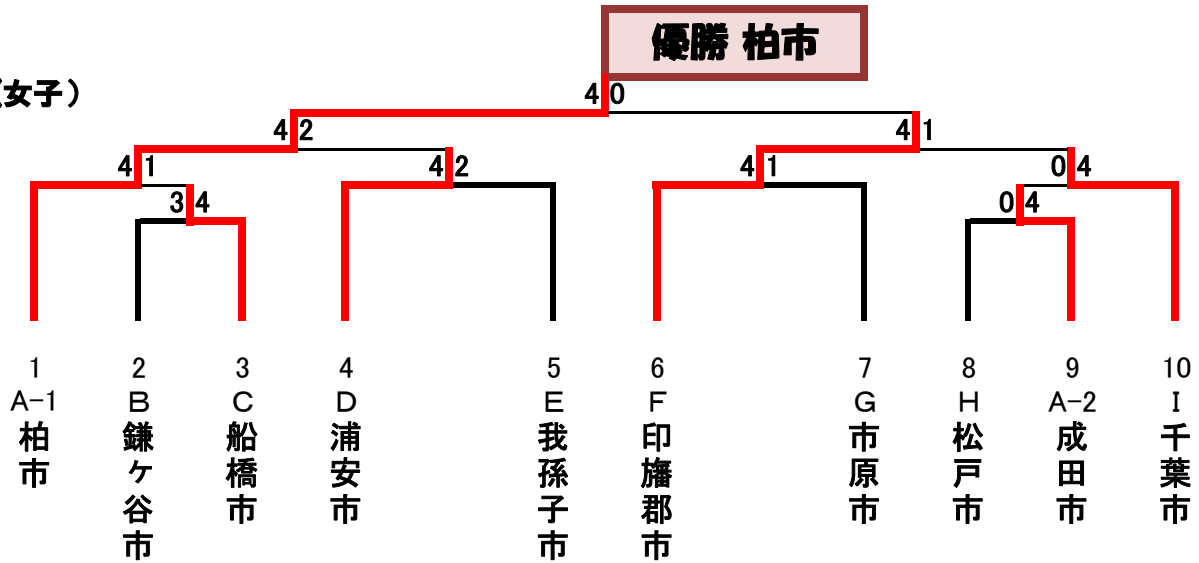

# 決勝トーナメント

(男子)

(女子)

3位・4位決定戦

(男子)

(4) - (1)  
市川市 対 柏市

(女子)

(1) - (4)  
浦安市 対 千葉市

第74回 県民スポーツ大会 結果

男子予選リーグ組合せ1

A		千葉市	流山市	いすみ市	銚子市	得点	順位
1	千葉市		4 - 2	4 - 2	4 - 0	6	1
2	流山市	2 - 4		4 - 2	4 - 0	5	2
3	いすみ市	2 - 4	2 - 4		4 - 1	4	3
4	銚子市	0 - 4	0 - 4	1 - 4		3	4

B		我孫子市	木更津市	香取郡	得点	順位
5	我孫子市		4 - 1	4 - 0	4	1
6	木更津市	1 - 4		4 - 0	3	2
7	香取郡	0 - 4	0 - 4		2	3