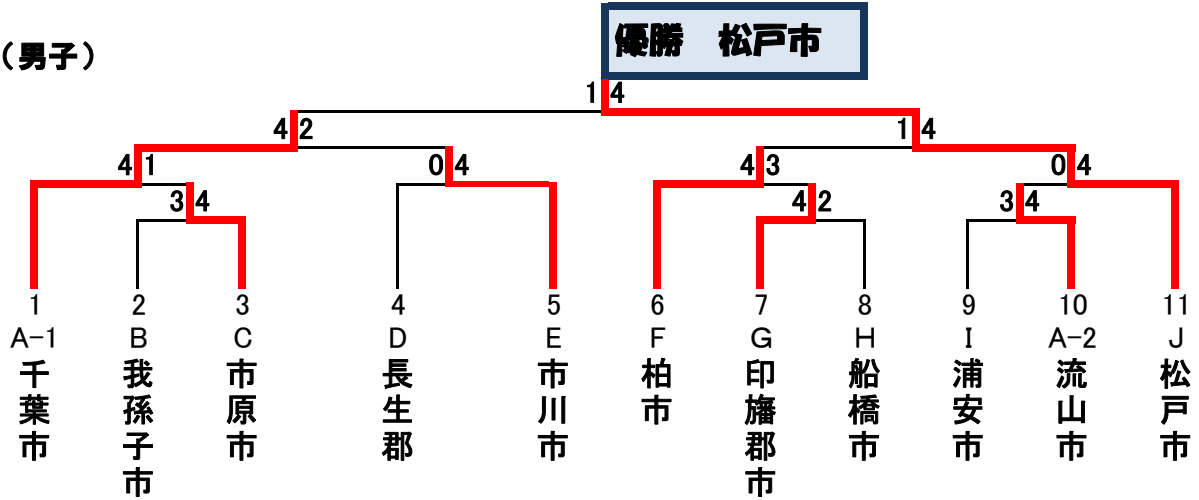

# 決勝トーナメント

(男子)

(女子)

3位・4位決定戦

(男子)

(4) - (1)  
市川市 対 柏市

(女子)

(1) - (4)  
浦安市 対 千葉市

第74回 県民スポーツ大会 結果

男子予選リーグ組合せ1

A		千葉市	流山市	いすみ市	銚子市	得点	順位
1	千葉市		4 - 2	4 - 2	4 - 0	6	1
2	流山市	2 - 4		4 - 2	4 - 0	5	2
3	いすみ市	2 - 4	2 - 4		4 - 1	4	3
4	銚子市	0 - 4	0 - 4	1 - 4		3	4

B		我孫子市	木更津市	香取郡	得点	順位
5	我孫子市		4 - 1	4 - 0	4	1
6	木更津市	1 - 4		4 - 0	3	2
7	香取郡	0 - 4	0 - 4		2	3