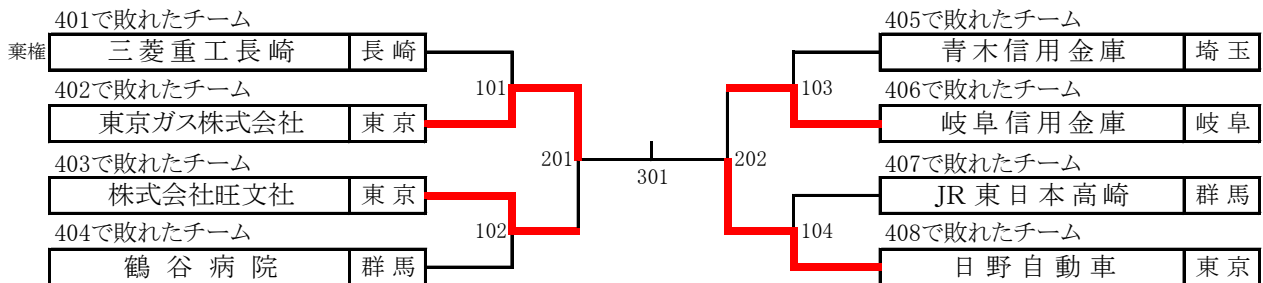

男子 (No.1)

決勝

801
対

G1トーナメント (5回戦敗退チームによる)

男子 (No.2)

G2トーナメント (4回戦敗退チームによる)

男子第2ステージ(1)

101			201		
ア ス モ (静岡)	マッチスコア	大阪市役所 (大阪)	ボッシュ(株) (埼玉)	マッチスコア	ア ス モ (静岡)
たむら ゆう 田村 夕	3 - 0	あげいし ひでき 上石 英毅	たかおか ただゆき 高岡 忠之	1 - 3	たかはし たくや 高橋 拓也
あわい たつや 栗井 達哉	3 - 0	やまだ ひとし 山田 仁士	ふじおか まさひろ 藤岡 慎洋	3 - 0	たむら ゆう 田村 夕
たむら ゆう・ふじた たくや 田村 夕 藤田 拓也	3 - 2	あかざわ まさのぶ・まにわ まさゆき 赤澤 政信 馬庭 雅之	あらまき なおや・ふじおか まさひろ 荒巻 直哉 藤岡 慎洋	1 - 3	たむら ゆう・ふじた たくや 田村 夕 藤田 拓也
たかはし たくや 高橋 拓也	-	まにわ まさゆき 馬庭 雅之	あらまき なおや 荒巻 直哉	3 - 0	あわい たつや 栗井 達哉
ふじた たくや 藤田 拓也	-	あかざわ まさのぶ 赤澤 政信	なみおか じろう 浪岡 次朗	0 - 3	ふじた たくや 藤田 拓也