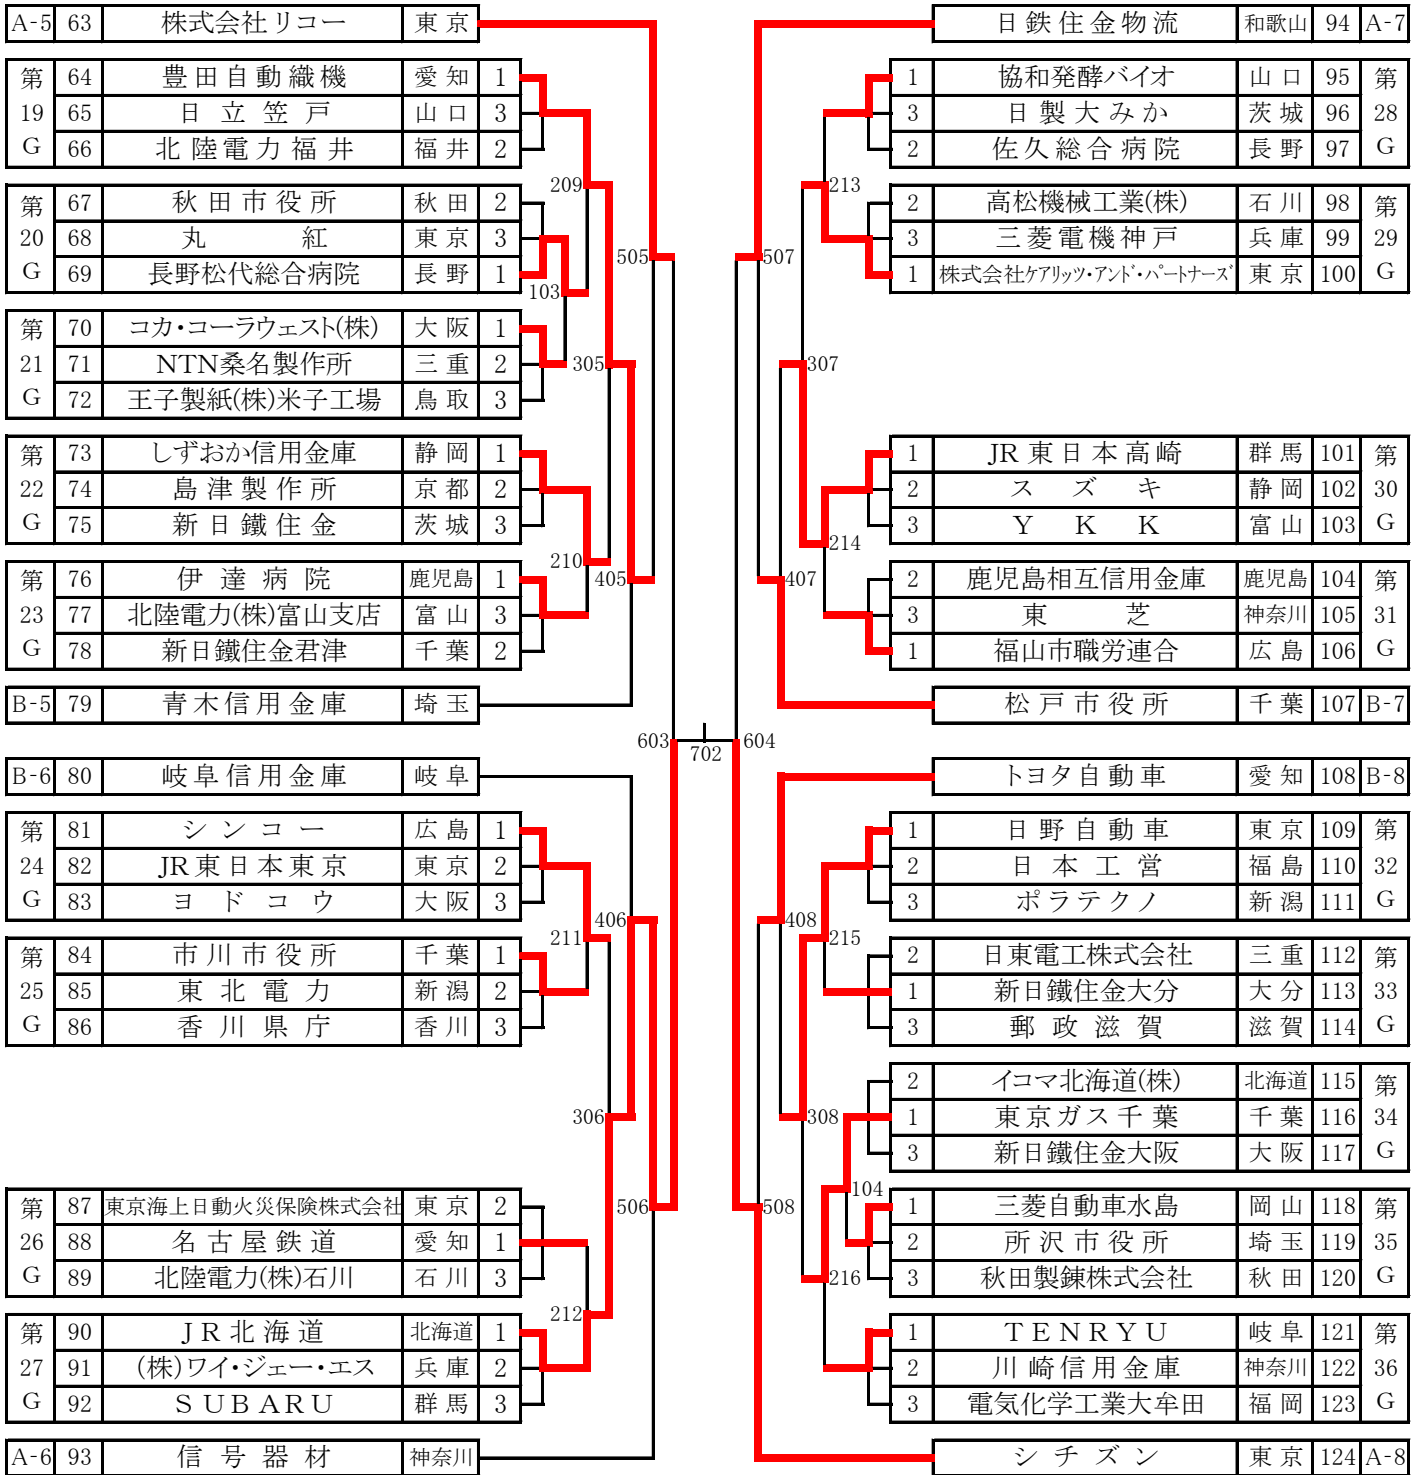

男子 (No.1)

決勝

801
対

G1トーナメント (5回戦敗退チームによる)

男子 (No.2)

G2トーナメント (4回戦敗退チームによる)

男子第2ステージ(1)

101			201		
ア ス モ (静岡)	マッチスコア	大阪市役所 (大阪)	ボッシュ(株) (埼玉)	マッチスコア	ア ス モ (静岡)
たむら ゆう 田村 夕	3 - 0	あげいし ひでき 上石 英毅	たかおか ただゆき 高岡 忠之	1 - 3	たかはし たくや 高橋 拓也
あわい たつや 栗井 達哉	3 - 0	やまだ ひとし 山田 仁士	ふじおか まさひろ 藤岡 慎洋	3 - 0	たむら ゆう 田村 夕
たむら ゆう・ふじた たくや 田村 夕 藤田 拓也	3 - 2	あかざわ まさのぶ・まにわ まさゆき 赤澤 政信 馬庭 雅之	あらまき なおや・ふじおか まさひろ 荒巻 直哉 藤岡 慎洋	1 - 3	たむら ゆう・ふじた たくや 田村 夕 藤田 拓也
たかはし たくや 高橋 拓也	-	まにわ まさゆき 馬庭 雅之	あらまき なおや 荒巻 直哉	3 - 0	あわい たつや 栗井 達哉
ふじた たくや 藤田 拓也	-	あかざわ まさのぶ 赤澤 政信	なみおか じろう 浪岡 次朗	0 - 3	ふじた たくや 藤田 拓也