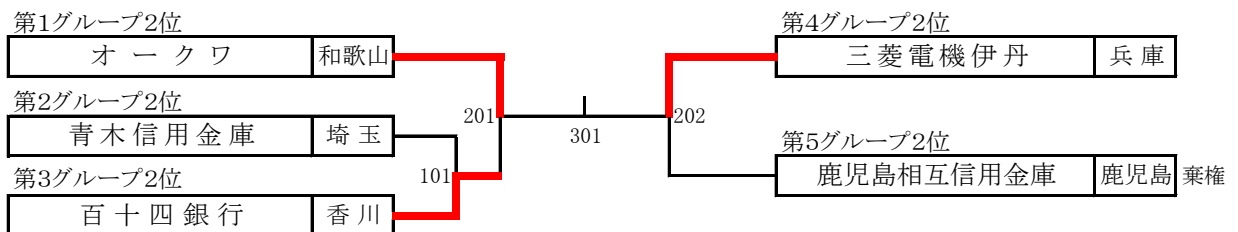

G2トーナメント (第1ステージ2位チームによる)