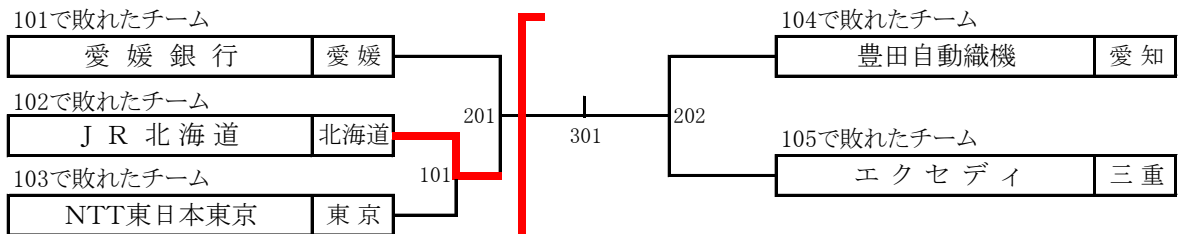

G1トーナメント (1回戦敗退チームによる)