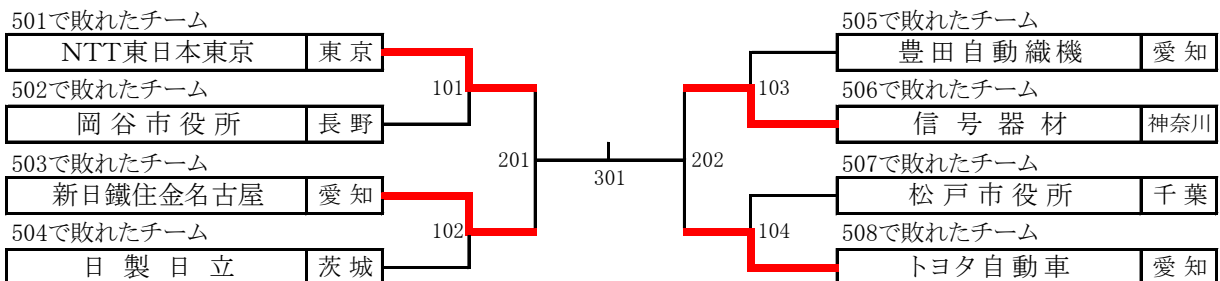

男子 (No.1)

決勝

801
対

G1トーナメント (5回戦敗退チームによる)

男子 (No.2)

G2トーナメント (4回戦敗退チームによる)

男子第2ステージ(1)

101			201		
ア ス モ (静岡)	マッチスコア	大阪市役所 (大阪)	ボッシュ(株) (埼玉)	マッチスコア	ア ス モ (静岡)
たむら ゆう 田村 夕	3 - 0	あげいし ひでき 上石 英毅	たかおか ただゆき 高岡 忠之	1 - 3	たかはし たくや 高橋 拓也
あわい たつや 栗井 達哉	3 - 0	やまだ ひとし 山田 仁士	ふじおか まさひろ 藤岡 慎洋	3 - 0	たむら ゆう 田村 夕
たむら ゆう・ふじた たくや 田村 夕 藤田 拓也	3 - 2	あかざわ まさのぶ・まにわ まさゆき 赤澤 政信 馬庭 雅之	あらまき なおや・ふじおか まさひろ 荒巻 直哉 藤岡 慎洋	1 - 3	たむら ゆう・ふじた たくや 田村 夕 藤田 拓也
たかはし たくや 高橋 拓也	-	まにわ まさゆき 馬庭 雅之	あらまき なおや 荒巻 直哉	3 - 0	あわい たつや 栗井 達哉
ふじた たくや 藤田 拓也	-	あかざわ まさのぶ 赤澤 政信	なみおか じろう 浪岡 次朗	0 - 3	ふじた たくや 藤田 拓也