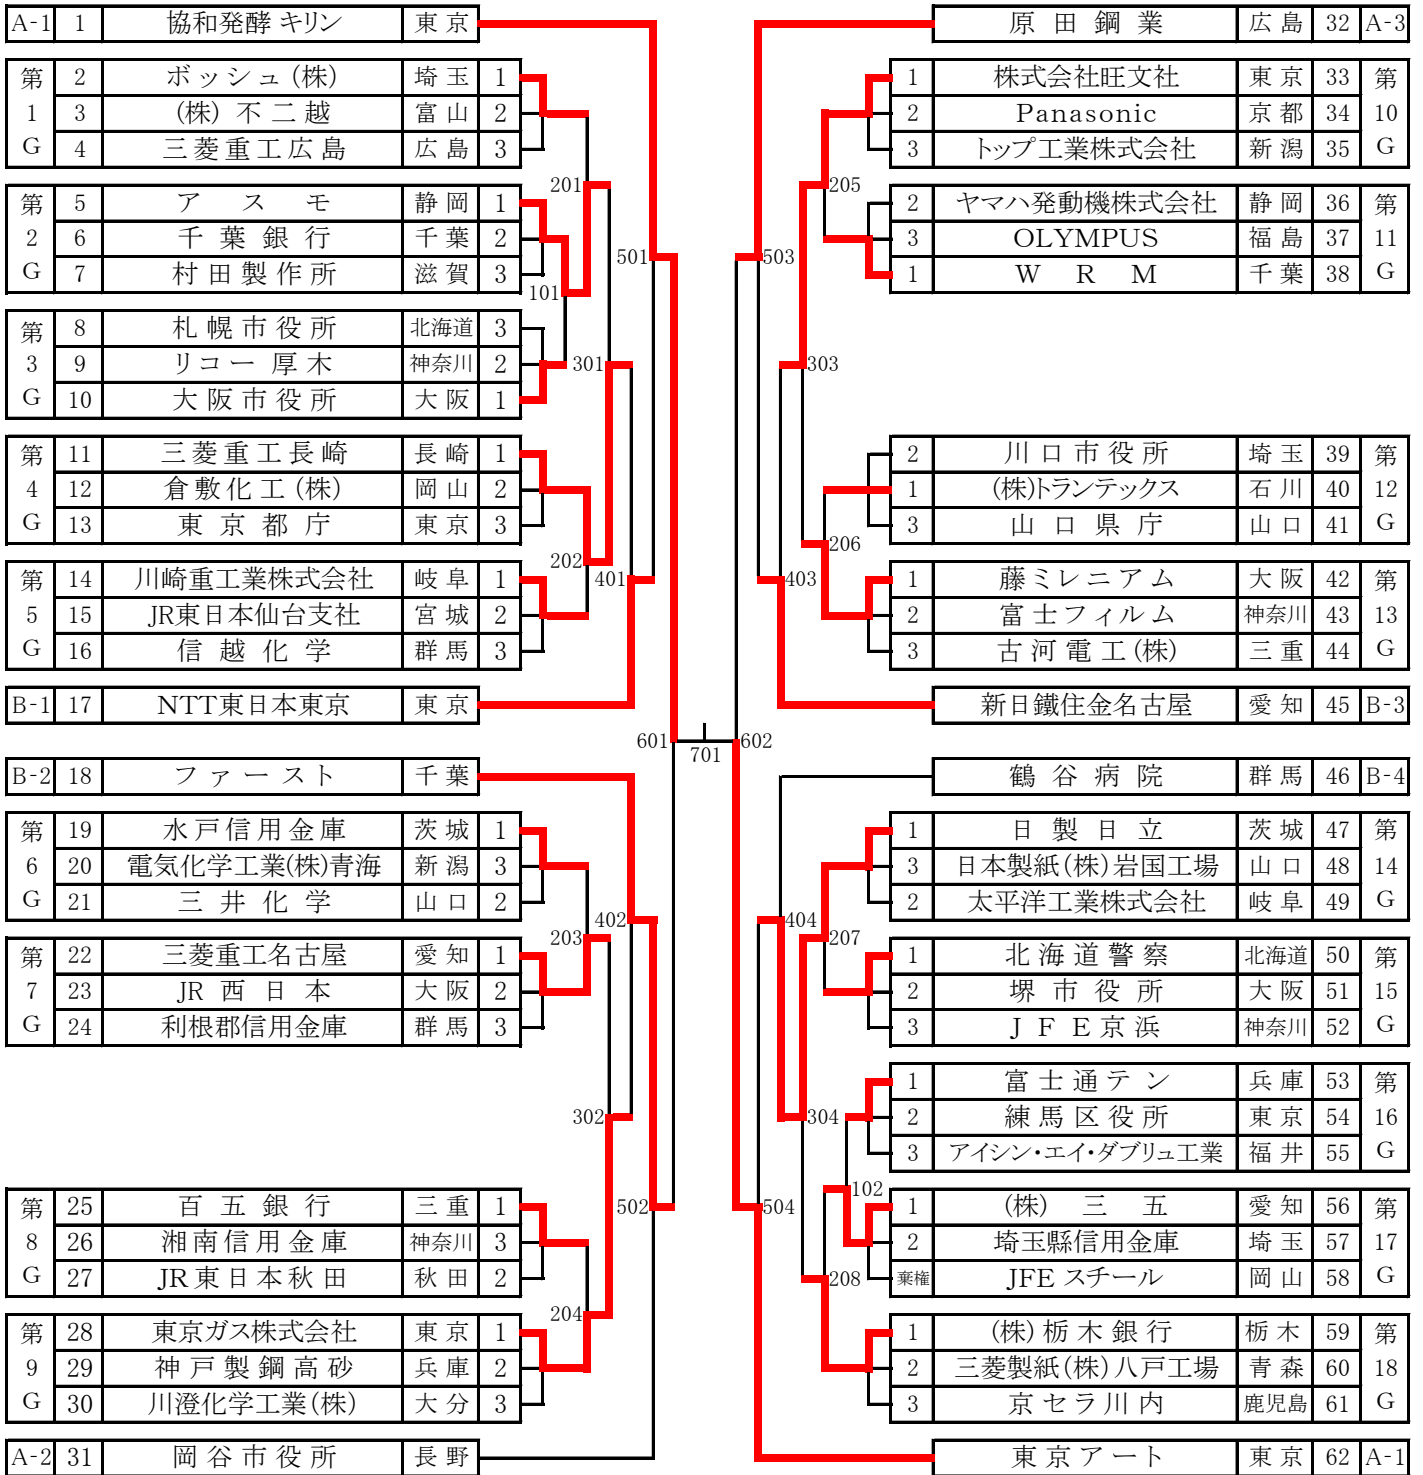

男子 (No.1)

決勝

801
対

G1トーナメント (5回戦敗退チームによる)

男子 (No.2)

G2トーナメント (4回戦敗退チームによる)

男子第2ステージ(1)

101			201		
ア ス モ (静岡)	マッチスコア	大阪市役所 (大阪)	ボッシュ(株) (埼玉)	マッチスコア	ア ス モ (静岡)
たむら ゆう 田村 夕	3 - 0	あげいし ひでき 上石 英毅	たかおか ただゆき 高岡 忠之	1 - 3	たかはし たくや 高橋 拓也
あわい たつや 栗井 達哉	3 - 0	やまだ ひとし 山田 仁士	ふじおか まさひろ 藤岡 慎洋	3 - 0	たむら ゆう 田村 夕
たむら ゆう・ふじた たくや 田村 夕 藤田 拓也	3 - 2	あかざわ まさのぶ・まにわ まさゆき 赤澤 政信 馬庭 雅之	あらまき なおや・ふじおか まさひろ 荒巻 直哉 藤岡 慎洋	1 - 3	たむら ゆう・ふじた たくや 田村 夕 藤田 拓也
たかはし たくや 高橋 拓也	-	まにわ まさゆき 馬庭 雅之	あらまき なおや 荒巻 直哉	3 - 0	あわい たつや 栗井 達哉
ふじた たくや 藤田 拓也	-	あかざわ まさのぶ 赤澤 政信	なみおか じろう 浪岡 次朗	0 - 3	ふじた たくや 藤田 拓也