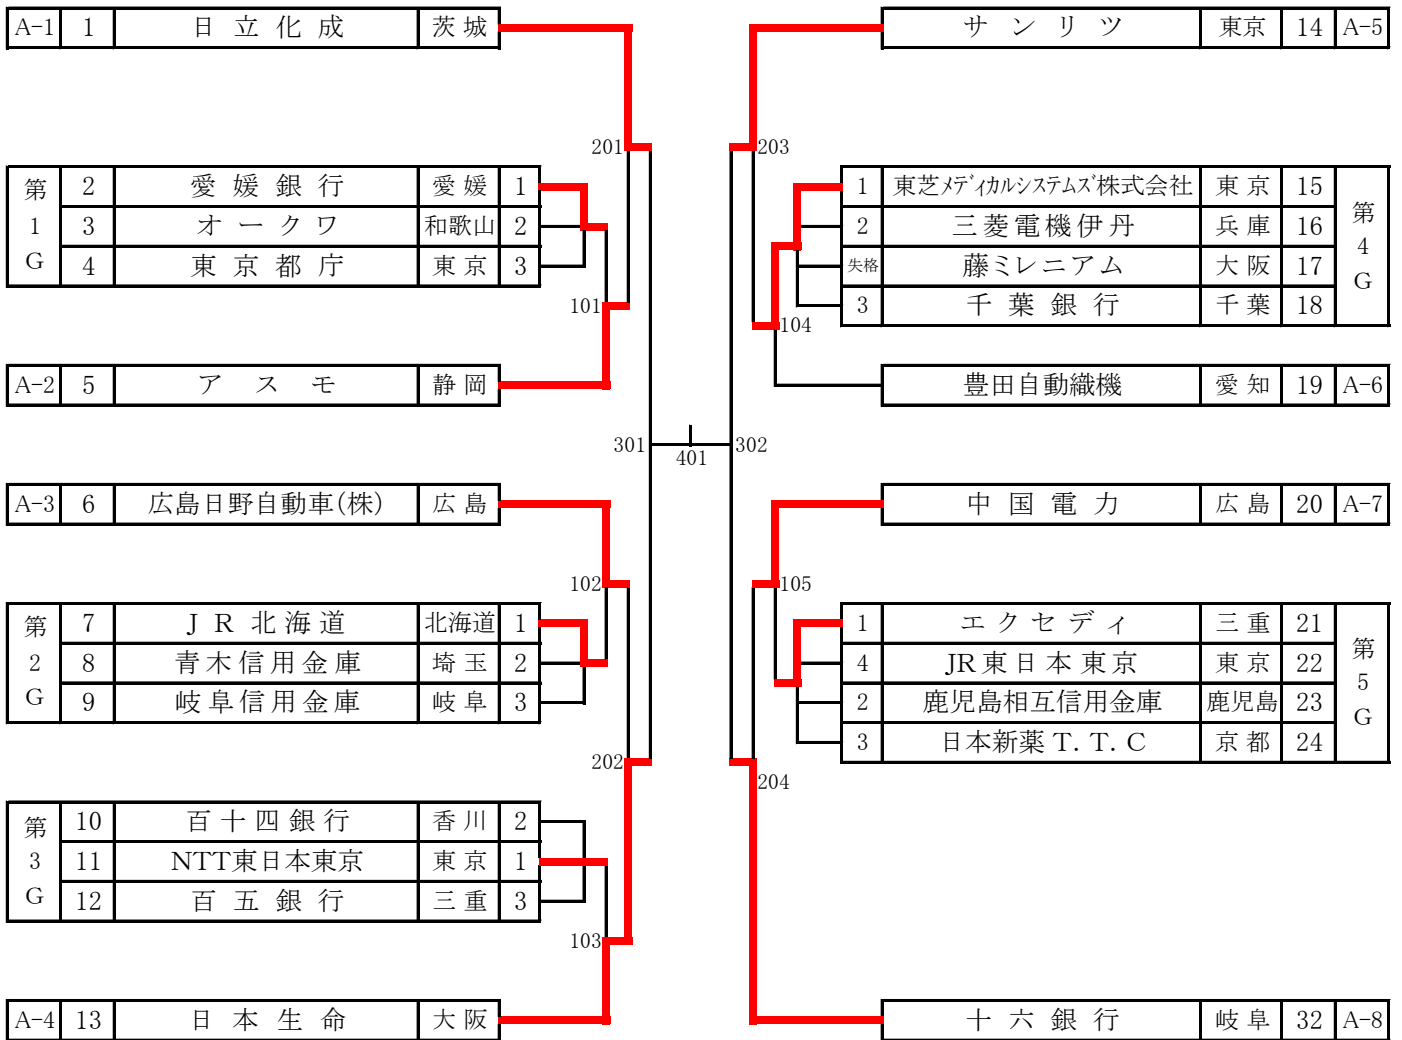

男子G2トーナメント(2)

103			104		
青木信用金庫 (埼玉)	マッチスコア	岐阜信用金庫 (岐阜)	JR東日本高崎 (群馬)	マッチスコア	日野自動車 (東京)
	1 - 3			0 - 3	
はすぬま なおき 蓮沼 直紀	1	11 - 8 8 - 11 9 - 11 6 - 11	3	あおき だいすけ 青木 大祐	
すみよし まさき 住吉 正輝	0	6 - 11 6 - 11 6 - 11 -	3	わだ だいすけ 和田 大輔	
はしがち しんご・はすぬま なおき 橋口 慎吾 蓮沼 直紀	3	11 - 9 11 - 6 11 - 7 -	0	あんどう やすひろ・あおき だいすけ 安藤 康寛 青木 大祐	
はしがち しんご 橋口 慎吾	1	12 - 10 6 - 11 8 - 11 3 - 11	3	あんどう やすひろ 安藤 康寛	
おさかべ やすお 刑部 康生		- - - -		すがぬま あらた 菅沼 新	
				みやざわ けい 宮澤 圭	
				みやざわ じゅん 宮澤 淳	
				みやざわ けい・あべ けいた 宮澤 圭 阿部 溪太	
				たかはた しゅんすけ 高畑 俊祐	
				あべ けいた 阿部 溪太	
				いわざき えいこう 岩崎 栄光	
				なす だいご 那須 大吾	
				たかは たくや・はしもと ただし 高羽 卓哉 橋本 唯史	
				おおば たかし 大場 崇志	
				はしもと ただし 橋本 唯史	

202			301		
岐阜信用金庫 (岐阜)	マッチスコア	日野自動車 (東京)		マッチスコア	
	2 - 3			-	
すがぬま あらた 菅沼 新	1	3 - 11 8 - 11 13 - 11 9 - 11 -	3	なす だいご 那須 大吾	
あんどう やすひろ 安藤 康寛	0	8 - 11 8 - 11 8 - 11 - -	3	いわざき えいこう 岩崎 栄光	
あんどう やすひろ・あおき だいすけ 安藤 康寛 青木 大祐	3	7 - 11 12 - 10 8 - 11 14 - 12 11 - 5	2	たかは たくや・はしもと ただし 高羽 卓哉 橋本 唯史	
あおき だいすけ 青木 大祐	3	13 - 15 11 - 7 7 - 11 11 - 6 11 - 9	2	おおば たかし 大場 崇志	
わだ だいすけ 和田 大輔	0	9 - 11 4 - 11 5 - 11 - -	3	はしもと ただし 橋本 唯史	

女子