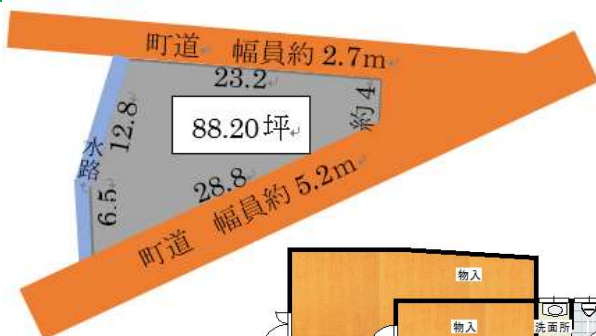

# 上郡町役場 上郡高校迄 徒歩5分以内

物件種目	売店舗（建物一括）		
最寄駅	JR山陽本線上郡駅		
価格	580万円（税込）		
所在地	赤穂郡上郡町大持		
交通	JR山陽本線上郡駅 徒歩11分 0.94km		
土地面積	公簿 291.6 m <sup>2</sup>	ほかに私道面積	
建物	構造・規模	木造瓦葺 平屋建	
	面積	延べ 77.88 m <sup>2</sup>	
	建物名	いりは亭	
土地権利	所有権	施工会社	
総戸数	1戸	築年月	昭和57年10月
都市計画	市街化区域	用途地域	第一種中高層
建ぺい率	60%	容積率	200%
他の制限			
現況	空	引渡日	即時
駐車場	6台		
接道状況	南側28.8m 北側23.2m		
設備	上水道 下水道		
備考	山の里小学校 上郡中学校		
会員番号		物件番号	